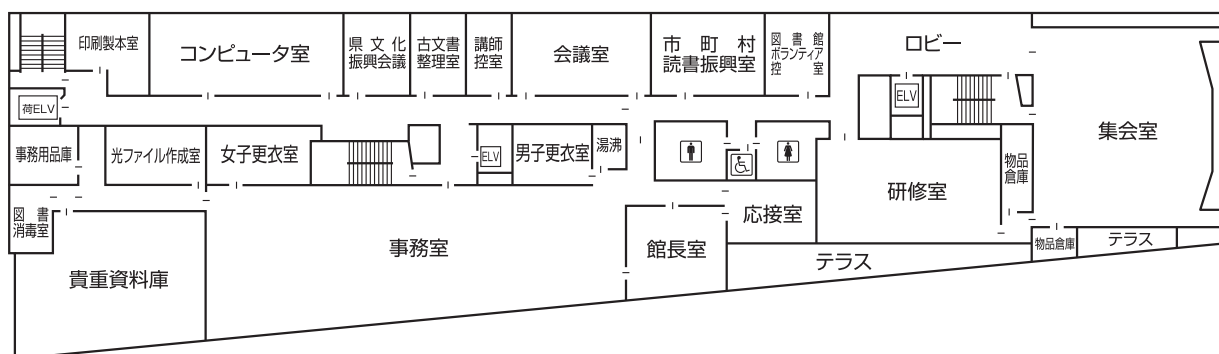

令和元年
(2019)

3月19日、郷土の絵本作家の資料を常設した「ねねっこ」コーナー設置。
4月12日、青森県立図書館デジタルアーカイブと国立国会図書館サーチとの連携開始。
6月3日、青森県立図書館デジタルアーカイブとジャパンサーチとの連携開始。
6月27日、北日本図書館大会青森大会開催（～28日）。（於：青森県総合社会教育センター）

3F

4F

■場 所

青森市荒川字藤戸119-7

■構 造

鉄筋コンクリート造 地上4階建 塔屋1階