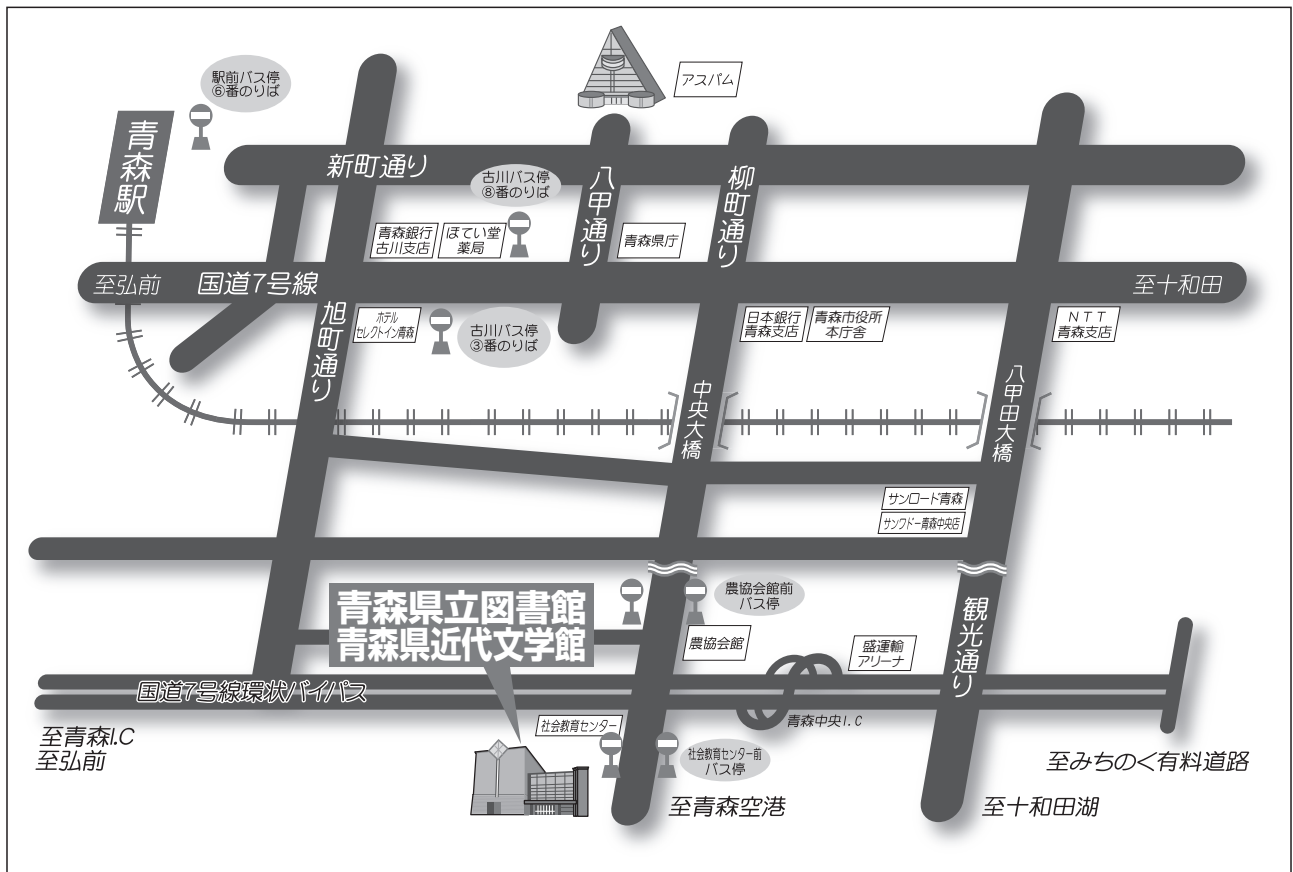

開館時間

- ●一般閲覧室、参考・郷土室
  午前9時から午後7時まで
- ●児童閲覧室
  午前9時から午後5時まで
- ●近代文学館
  午前9時から午後5時まで

休館日

年末年始 令和2年12月29日から
令和3年1月3日まで

特別蔵書点検期間
令和2年5月25日から
5月28日まで
令和2年11月26日から
12月3日まで

館内整理日 毎月第4木曜日
(7月は第3木曜日)

サービス活動点検・検討日
4月1日
奇数月第2水曜日

駐車施設

普通自動車301台、軽自動車15台、身障者用4台、
図書返却用3台、自転車約90台

交通案内

社会教育センター前で降車

●バス利用【市営バス】

- ・青森駅前⑥から：野木、青森朝日放送、南部工業団地行
- ・国道古川③から：野木、青森朝日放送、南部工業団地行

●バス利用【市民バス】

- ・青森駅前⑥から：浪岡駅行
- ・国道古川③から：浪岡駅、入内、大柳辺、太陽台団地前行
- ・国道古川⑧から：高田中学校、入内、大柳辺、太陽台団地前行

●タクシー 青森駅から15分 新青森駅から15～20分